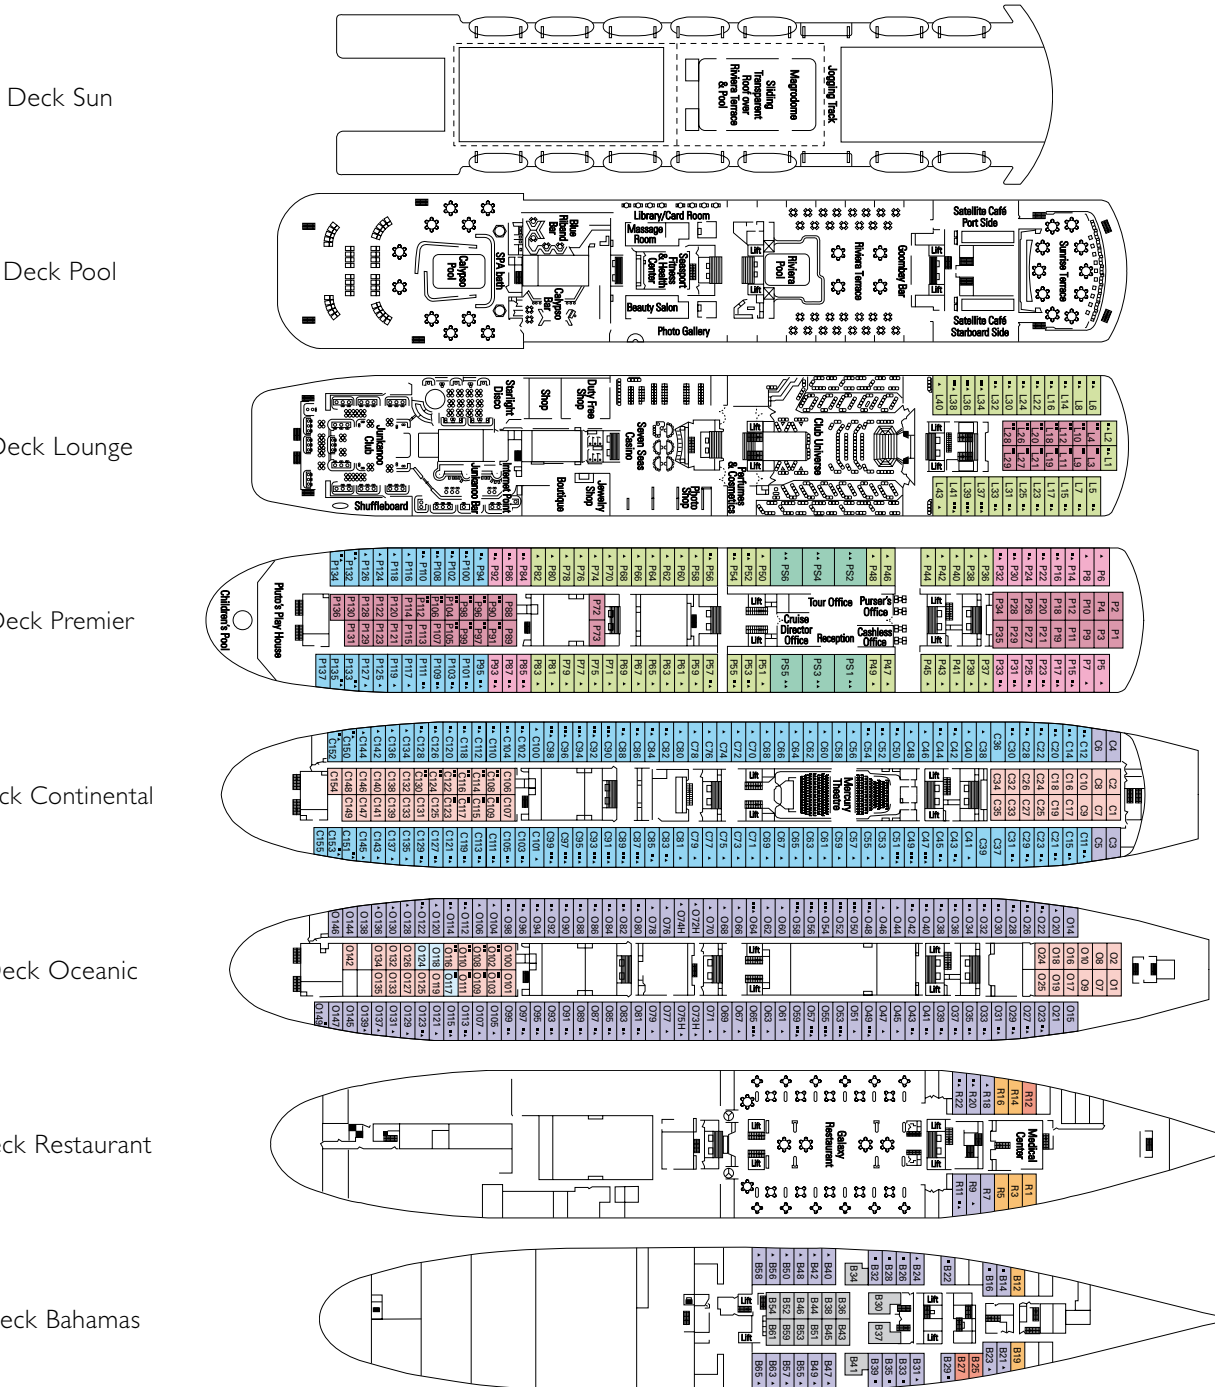

Bares / Salas de estar	Lugares sentados	Utilização	Área (m²)	Deck
Junkanoo Club	440	Bar, musica	580	Lounge
Blue Riband Bar	63	Piano bar	102	Pool

Bares exteriores	Lugares sentados	Utilização	Área (m²)	Deck
Calypso Bar	80	Bar da piscina	170	Pool
Goombay Bar		Bar da piscina coberta		Pool

SPA, relax, actividades desportivas e entretenimento

SPA & Relax	Lugares sentados	Utilização	Área (m²)	Deck
Beauty Salon & Massage Room		Salão de beleza e sala de massagens	32	Pool

Actividades desportivas	Lugares sentados	Utilização	Área (m²)	Deck
Shuffleboard		Shuffleboard		Lounge
Seasport		Ginásio, centro de fitness	42	Pool
Jogging Track		Pista de jogging		Sun

Piscinas	Lugares sentados	Utilização	Área (m²)	Deck
Calypso		Piscina na popa do navio	644	Pool
Riviera		Piscina com tecto retráctil		Pool

Entretenimento	Lugares sentados	Utilização	Área (m²)	Deck
Pluto's Play House		Sala de entretenimento infantil	117+65	Premier
Starlight Disco	129	Discoteca, bar	141	Lounge
Shops		Óculos de sol & joalharia fashion	28	Lounge
Duty Free Shop		Tabacos, licores e snacks	80	Lounge
Photo Shop		Fotógrafo	57	Lounge
Seven Seas Casino	87	Casino	410	Lounge
Boutique		Fashion boutique (Homen, Senhora e crianças)	90	Lounge
		Joalharia e acessórios de luxo	16	Lounge
Parfumerie		Perfumes e cosméticos	20	Lounge
Internet Point	4 postos	Centro de internet		Lounge
Library and Card room	48	Biblioteca, sala de leitura, sala de jogos	44	Pool
Photo Gallery	16	Galeria de fotos	44	Pool