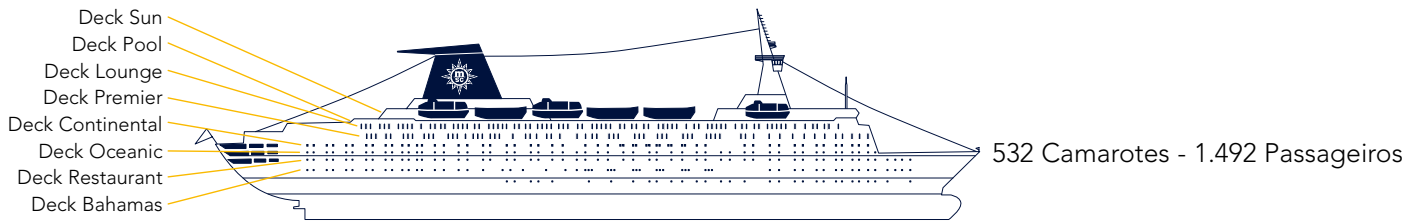

Categorias dos camarotes

Cat.	Camarotes	Decks
1	Interior com 4 camas baixas	Oceanic
2	Interior com 2 camas baixas	Bahamas
3	Exterior com 2 camas baixas	Bahamas, Restaurant
4	Exterior com 2 camas baixas	Bahamas, Restaurant
5	Interior com 2 camas baixas	Bahamas
6	Interior com 2 camas baixas	Oceanic, Continental
7	Interior com 2 camas baixas	Premier, Lounge
8	Exterior com 2 camas baixas	Bahamas, Restaurant, Oceanic, Continental
9	Exterior com 2 camas baixas	Continental, Premier
10	Exterior com 2 camas baixas	Premier
11	Mini suite com 1 cama matrimonial	Premier, Lounge
12	Suite com 1 cama matrimonial	Premier

- 3ª cama disponível nas Cat. 1-6-7-8-9-10-11-12
- 4ª cama disponível nas Cat. 1-6-7-8-9-10-11-12
- 5ª cama disponível nas cat Cat. 8-9-11
- Cama matrimonial disponível a partir da Cat. 6

TIPOLOGIA DE CAMAROTES

- ▲ Sofá cama
- 3ª cama é em beliche
- 3ª e 4ª camas são em beliches
- H Camarotes para deficientes

As informações e descrições podem sofrer alterações e serão confirmadas no momento da reserva.