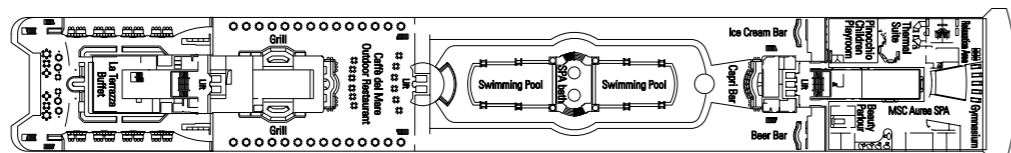

Deck Games
Deck 13 Schubert

Deck 12
Bizet

Deck 11
Debussy

Deck 10
Sibelius

Deck 9
Tchaikovski

Deck 8
Bach

Deck 7
Brahms

Deck 6
Mozart

Deck 5
Beethoven

MSC SINFONIA

Categorias dos camarotes

Cat.	Camarotes	Decks
1	Interior 2 camas baixas	7 Brahms
2	Interior 2 camas baixas	7 Brahms
3	Interior 2 camas baixas	8 Bach
4	Interior 2 camas baixas	9 Tchaikovski
5	Interior 2 camas baixas	10 Sibelius
6*	Exterior com 2 camas baixas	7 Brahms, 8 Bach, 9 Tchaikovski, 10 Sibelius
7	Exterior com 2 camas baixas	7 Brahms
8	Exterior com 2 camas baixas	8 Bach
9	Exterior com 2 camas baixas	9 Tchaikovski
10	Exterior com 2 camas baixas	9 Tchaikovski, 10 Sibelius
11	Suite com varanda com 1 cama baixa	10 Sibelius, 12 Bizet

Características técnicas do navio

Tonelagem	58.625 toneladas
Comprimento	251,25 m
Largura	28,8 m
Altura	54 m
Numero de passageiros	1.554 (em ocupação dupla)
Total camarotes	777
Tripulantes	aproximadamente 700
Velocidade máxima	21,7 nós
Voltagem	110/220 voltios
Estabilizadores	Sim
Decks para passageiros	9
Elevadores	9
Piscinas	2 para adultos e crianças / 2 piscinas de hidromassagens