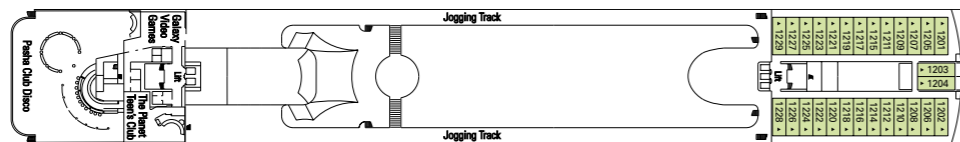

Deck Games
Deck 13 Schubert

Deck 12
Bizet

Deck 11
Debussy

Deck 10
Sibelius

Deck 9
Tchaikovski

Deck 8
Bach

Deck 7
Brahms

Deck 6
Mozart

Deck 5
Beethoven

MSC SINFONIA

Categorias dos camarotes

Cat.	Camarotes	Decks
1	Interior 2 camas baixas	7 Brahms
2	Interior 2 camas baixas	7 Brahms
3	Interior 2 camas baixas	8 Bach
4	Interior 2 camas baixas	9 Tchaikovski
5	Interior 2 camas baixas	10 Sibelius
6*	Exterior com 2 camas baixas	7 Brahms, 8 Bach, 9 Tchaikovski, 10 Sibelius
7	Exterior com 2 camas baixas	7 Brahms
8	Exterior com 2 camas baixas	8 Bach
9	Exterior com 2 camas baixas	9 Tchaikovski
10	Exterior com 2 camas baixas	9 Tchaikovski, 10 Sibelius
11	Suite com varanda com 1 cama baixa	10 Sibelius, 12 Bizet

Características técnicas do navio

Tonelagem	58.625 toneladas
Comprimento	251,25 m
Largura	28,8 m
Altura	54 m
Numero de passageiros	1.554 (em ocupação dupla)
Total camarotes	777
Tripulantes	aproximadamente 700
Velocidade máxima	21,7 nós
Voltagem	110/220 voltios
Estabilizadores	Sim
Decks para passageiros	9
Elevadores	9
Piscinas	2 para adultos e crianças / 2 piscinas de hidromassagens