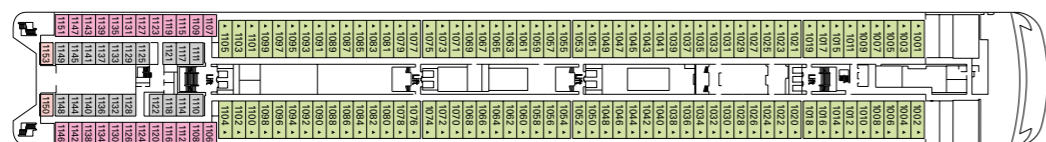

Deck Games
Deck 13 Schubert

Deck 12
Bizet

Deck 11
Debussy

Deck 10
Sibelius

Deck 9
Tchaikovski

Deck 8
Bach

Deck 7
Brahms

Deck 6
Mozart

Deck 5
Beethoven

MSC SINFONIA

Categorias dos camarotes

Cat.	Camarotes	Decks
1	Interior 2 camas baixas	7 Brahms
2	Interior 2 camas baixas	7 Brahms
3	Interior 2 camas baixas	8 Bach
4	Interior 2 camas baixas	9 Tchaikovski
5	Interior 2 camas baixas	10 Sibelius
6*	Exterior com 2 camas baixas	7 Brahms, 8 Bach, 9 Tchaikovski, 10 Sibelius
7	Exterior com 2 camas baixas	7 Brahms
8	Exterior com 2 camas baixas	8 Bach
9	Exterior com 2 camas baixas	9 Tchaikovski
10	Exterior com 2 camas baixas	9 Tchaikovski, 10 Sibelius
11	Suite com varanda com 1 cama baixa	10 Sibelius, 12 Bizet

- 3ª cama disponível nas Cat. 1-2-3-4-7-8-9-10-11
- 4ª cama disponível nas Cat. 1-2-3-4-7-8-9-10
- Todos os camarotes têm 2 camas individuais convertíveis em cama matrimonial, excepto camarotes para deficientes (H).
- * Alguns camarotes têm vista obstruída.

Características técnicas do navio

Tonelagem	58.625 toneladas
Comprimento	251,25 m
Largura	28,8 m
Altura	54 m
Numero de passageiros	1.554 (em ocupação dupla)
Total camarotes	777
Tripulantes	aproximadamente 700
Velocidade máxima	21,7 nós
Voltagem	110/220 voltios
Estabilizadores	Sim
Decks para passageiros	9
Elevadores	9
Piscinas	2 para adultos e crianças / 2 piscinas de hidromassagens