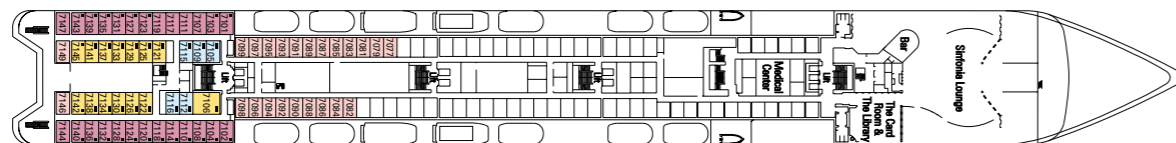

Deck Games
Deck 13 Schubert

Deck 12
Bizet

Deck 11
Debussy

Deck 10
Sibelius

Deck 9
Tchaikovski

Deck 8
Bach

Deck 7
Brahms

Deck 6
Mozart

Deck 5
Beethoven

MSC SINFONIA

Categorias dos camarotes

Cat.	Camarotes	Decks
1	Interior 2 camas baixas	7 Brahms
2	Interior 2 camas baixas	7 Brahms
3	Interior 2 camas baixas	8 Bach
4	Interior 2 camas baixas	9 Tchaikovski
5	Interior 2 camas baixas	10 Sibelius
6*	Exterior com 2 camas baixas	7 Brahms, 8 Bach, 9 Tchaikovski, 10 Sibelius
7	Exterior com 2 camas baixas	7 Brahms
8	Exterior com 2 camas baixas	8 Bach
9	Exterior com 2 camas baixas	9 Tchaikovski
10	Exterior com 2 camas baixas	9 Tchaikovski, 10 Sibelius
11	Suite com varanda com 1 cama baixa	10 Sibelius, 12 Bizet

Características técnicas do navio

Tonelagem	58.625 toneladas
Comprimento	251,25 m
Largura	28,8 m
Altura	54 m
Numero de passageiros	1.554 (em ocupação dupla)
Total camarotes	777
Tripulantes	aproximadamente 700
Velocidade máxima	21,7 nós
Voltagem	110/220 voltios
Estabilizadores	Sim
Decks para passageiros	9
Elevadores	9
Piscinas	2 para adultos e crianças / 2 piscinas de hidromassagens