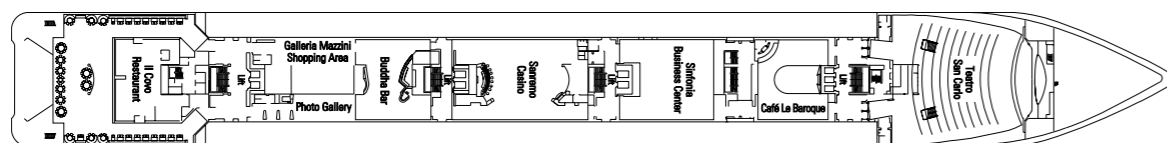

Deck Games
Deck 13 Schubert

Deck 12
Bizet

Deck 11
Debussy

Deck 10
Sibelius

Deck 9
Tchaikovski

Deck 8
Bach

Deck 7
Brahms

Deck 6
Mozart

Deck 5
Beethoven

MSC SINFONIA

Categorias dos camarotes

Cat.	Camarotes	Decks
1	Interior 2 camas baixas	7 Brahms
2	Interior 2 camas baixas	7 Brahms
3	Interior 2 camas baixas	8 Bach
4	Interior 2 camas baixas	9 Tchaikovski
5	Interior 2 camas baixas	10 Sibelius
6*	Exterior com 2 camas baixas	7 Brahms, 8 Bach, 9 Tchaikovski, 10 Sibelius
7	Exterior com 2 camas baixas	7 Brahms
8	Exterior com 2 camas baixas	8 Bach
9	Exterior com 2 camas baixas	9 Tchaikovski
10	Exterior com 2 camas baixas	9 Tchaikovski, 10 Sibelius
11	Suite com varanda com 1 cama baixa	10 Sibelius, 12 Bizet

Características técnicas do navio

Tonelagem	58.625 toneladas
Comprimento	251,25 m
Largura	28,8 m
Altura	54 m
Numero de passageiros	1.554 (em ocupação dupla)
Total camarotes	777
Tripulantes	aproximadamente 700
Velocidade máxima	21,7 nós
Voltagem	110/220 voltios
Estabilizadores	Sim
Decks para passageiros	9
Elevadores	9
Piscinas	2 para adultos e crianças / 2 piscinas de hidromassagens