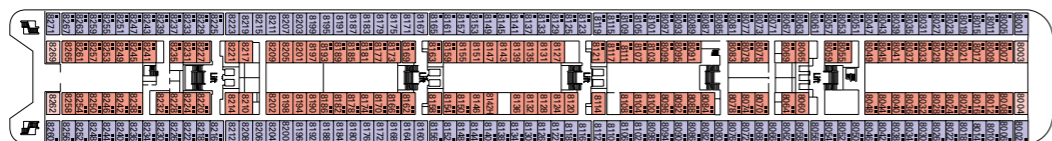

Deck Games
Deck 13 Schubert

Deck 12
Bizet

Deck 11
Debussy

Deck 10
Sibelius

Deck 9
Tchaikovski

Deck 8
Bach

Deck 7
Brahms

Deck 6
Mozart

Deck 5
Beethoven

MSC SINFONIA

Categorias dos camarotes

Cat.	Camarotes	Decks
1	Interior 2 camas baixas	7 Brahms
2	Interior 2 camas baixas	7 Brahms
3	Interior 2 camas baixas	8 Bach
4	Interior 2 camas baixas	9 Tchaikovski
5	Interior 2 camas baixas	10 Sibelius
6*	Exterior com 2 camas baixas	7 Brahms, 8 Bach, 9 Tchaikovski, 10 Sibelius
7	Exterior com 2 camas baixas	7 Brahms
8	Exterior com 2 camas baixas	8 Bach
9	Exterior com 2 camas baixas	9 Tchaikovski
10	Exterior com 2 camas baixas	9 Tchaikovski, 10 Sibelius
11	Suite com varanda com 1 cama baixa	10 Sibelius, 12 Bizet

Características técnicas do navio

Tonelagem	58.625 toneladas
Comprimento	251,25 m
Largura	28,8 m
Altura	54 m
Numero de passageiros	1.554 (em ocupação dupla)
Total camarotes	777
Tripulantes	aproximadamente 700
Velocidade máxima	21,7 nós
Voltagem	110/220 voltios
Estabilizadores	Sim
Decks para passageiros	9
Elevadores	9
Piscinas	2 para adultos e crianças / 2 piscinas de hidromassagens