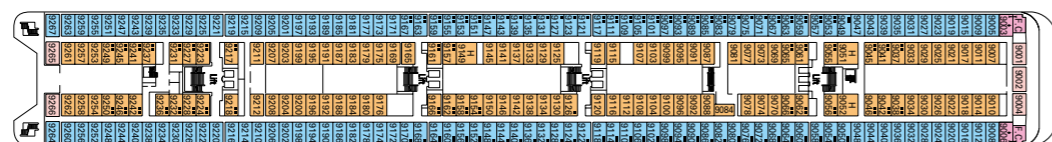

Deck Games
Deck 13 Schubert

Deck 12
Bizet

Deck 11
Debussy

Deck 10
Sibelius

Deck 9
Tchaikovski

Deck 8
Bach

Deck 7
Brahms

Deck 6
Mozart

Deck 5
Beethoven

MSC SINFONIA

Categorias dos camarotes

Cat.	Camarotes	Decks
1	Interior 2 camas baixas	7 Brahms
2	Interior 2 camas baixas	7 Brahms
3	Interior 2 camas baixas	8 Bach
4	Interior 2 camas baixas	9 Tchaikovski
5	Interior 2 camas baixas	10 Sibelius
6*	Exterior com 2 camas baixas	7 Brahms, 8 Bach, 9 Tchaikovski, 10 Sibelius
7	Exterior com 2 camas baixas	7 Brahms
8	Exterior com 2 camas baixas	8 Bach
9	Exterior com 2 camas baixas	9 Tchaikovski
10	Exterior com 2 camas baixas	9 Tchaikovski, 10 Sibelius
11	Suite com varanda com 1 cama baixa	10 Sibelius, 12 Bizet

Características técnicas do navio

Tonelagem	58.625 toneladas
Comprimento	251,25 m
Largura	28,8 m
Altura	54 m
Numero de passageiros	1.554 (em ocupação dupla)
Total camarotes	777
Tripulantes	aproximadamente 700
Velocidade máxima	21,7 nós
Voltagem	110/220 voltios
Estabilizadores	Sim
Decks para passageiros	9
Elevadores	9
Piscinas	2 para adultos e crianças / 2 piscinas de hidromassagens