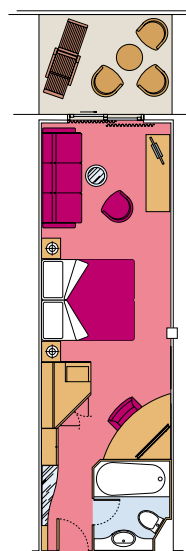

Características técnicas do navio

Tonelagem	92.409 toneladas
Comprimento	293,8 m
Largura	32,2 m
Numero de passageiros	2.550 (em ocupação dupla)
Total camarotes	1.275
Tripulantes	987
Velocidade máxima	23 nós
Voltagem	110/220 voltios (sistema ahorro de energia)
Estabilizadores	Sim
Decks para passageiros	13
Elevadores	13
Piscinas	2 para adultos, 1 para crianças 7 4 piscinas de hidromassagens
Moeda a bordo	Euro (Mediterrâneo), Dollar (Caraibas)

Áreas publicas
Shuffleboard, minigolfe, tenis, pista de jogging, ginásio, aeróbica, sala de entretenimento infantil, sala de jogos de video, solário, salão de beleza, saunas, banhos turco, hidroterapia, aromaterapia, chromoterapia, yoga, bares, restaurantes, restaurante chinês, internet café, bar provas de vinhos, discoteca, teatro, cinema, casino, biblioteca, sala de jogos, galeria de arte, sala de charutos, sala de fumadores, galeria de fotos, fotógrafo, área comercial. Centro médico. Lojas isentas de impostos.

Tipologia de Camarotes

Suítes com varanda
18 suítes com varanda privada (25 m²)
Ar condicionado (sistema de alta qualidade)
Cama matrimonial convertível em 2 camas individuais
Guarda roupa espaçoso
Casa de banho com banheira
TV, telefone
Acesso à internet disponível (mediante pagamento)
Mini bar
Cofre