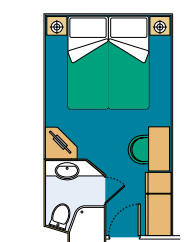

Nota: Alguns camarotes no Arpa Deck têm a vista obstruída.

Camarotes interiores
275 camarotes (14 m²), 12 dos quais para deficientes (21 m²)
Camas individuais podem ser convertidas em camas duplas, excepto camarotes para deficientes
Ar condicionado de alta qualidade
Casa de banho com chuveiro
TV interactiva, telefone
Ligação à Internet disponível (mediante pagamento)
Mini bar
Cofre