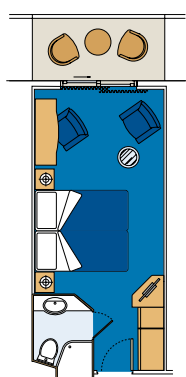

Camarotes exteriores
809 camarotes com varanda: standard com varanda (15,3 m²), varanda larga (17,8 m²) - 3 para deficientes (28 m²). 173 camarotes com vigias (17 m²) - 2 para deficientes (18,7 m²)
Cama individuais podem ser convertidas em camas duplas com a excepção dos camarotes para deficientes
Ar condicionado de alta qualidade
Casa de banho com chuveiro
TV interactiva, telefone
Ligação à Internet disponível (mediante pagamento)
Mini bar
Cofre