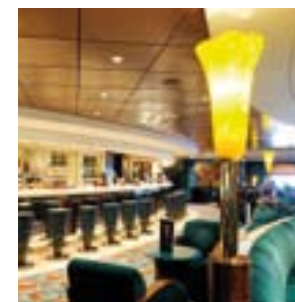

Áreas publicas

Restaurantes	Lugares sentados	Utilização	Área (m²)	Deck
L'Ibiscus	714	Restaurante	1.120	6 Violino
Villa Borghese	720	Restaurante	1.120	5 Pianoforte
La Piazzetta	349	Cafeteria bar	1.811	13 Mandolino
4 Seasons	250	Restaurante à lá Carte	770	13 Mandolino
Shanghai	68	Restaurante Chinês	120	7 Saxofono

Bares / Salones	Lugares sentados	Utilização	Área (m²)	Deck
The Shaker Lounge	330	Bares, espectáculos, musica, danças	850	7 Saxofono
La Cantinella	120	Bar prova de vinhos	300	7 Saxofono
Internet Café	24 postos	Internet café	128	7 Saxofono
La Cubana	32	Bar dos charutos, sala de fumadores	140	7 Saxofono
L'incontro Bar	142	Bar aperitivos	400	5 Pianoforte
Zaffiro Bar	45	Bar aperitivos	190	6 Violino
The Purple Bar	45	Bar do café	190	6 Violino
The Amber Bar	220	Bar aperitivos	500	6 Violino

Bares exteriores	Lugares sentados	Utilização	Área (m²)	Deck
Cala Blanca - Barracuda Bar		Área e bar da piscina	1.600	13 Mandolino
Acapulco - El Sombrero Bar		Área e bar da piscina	1.300	13 Mandolino